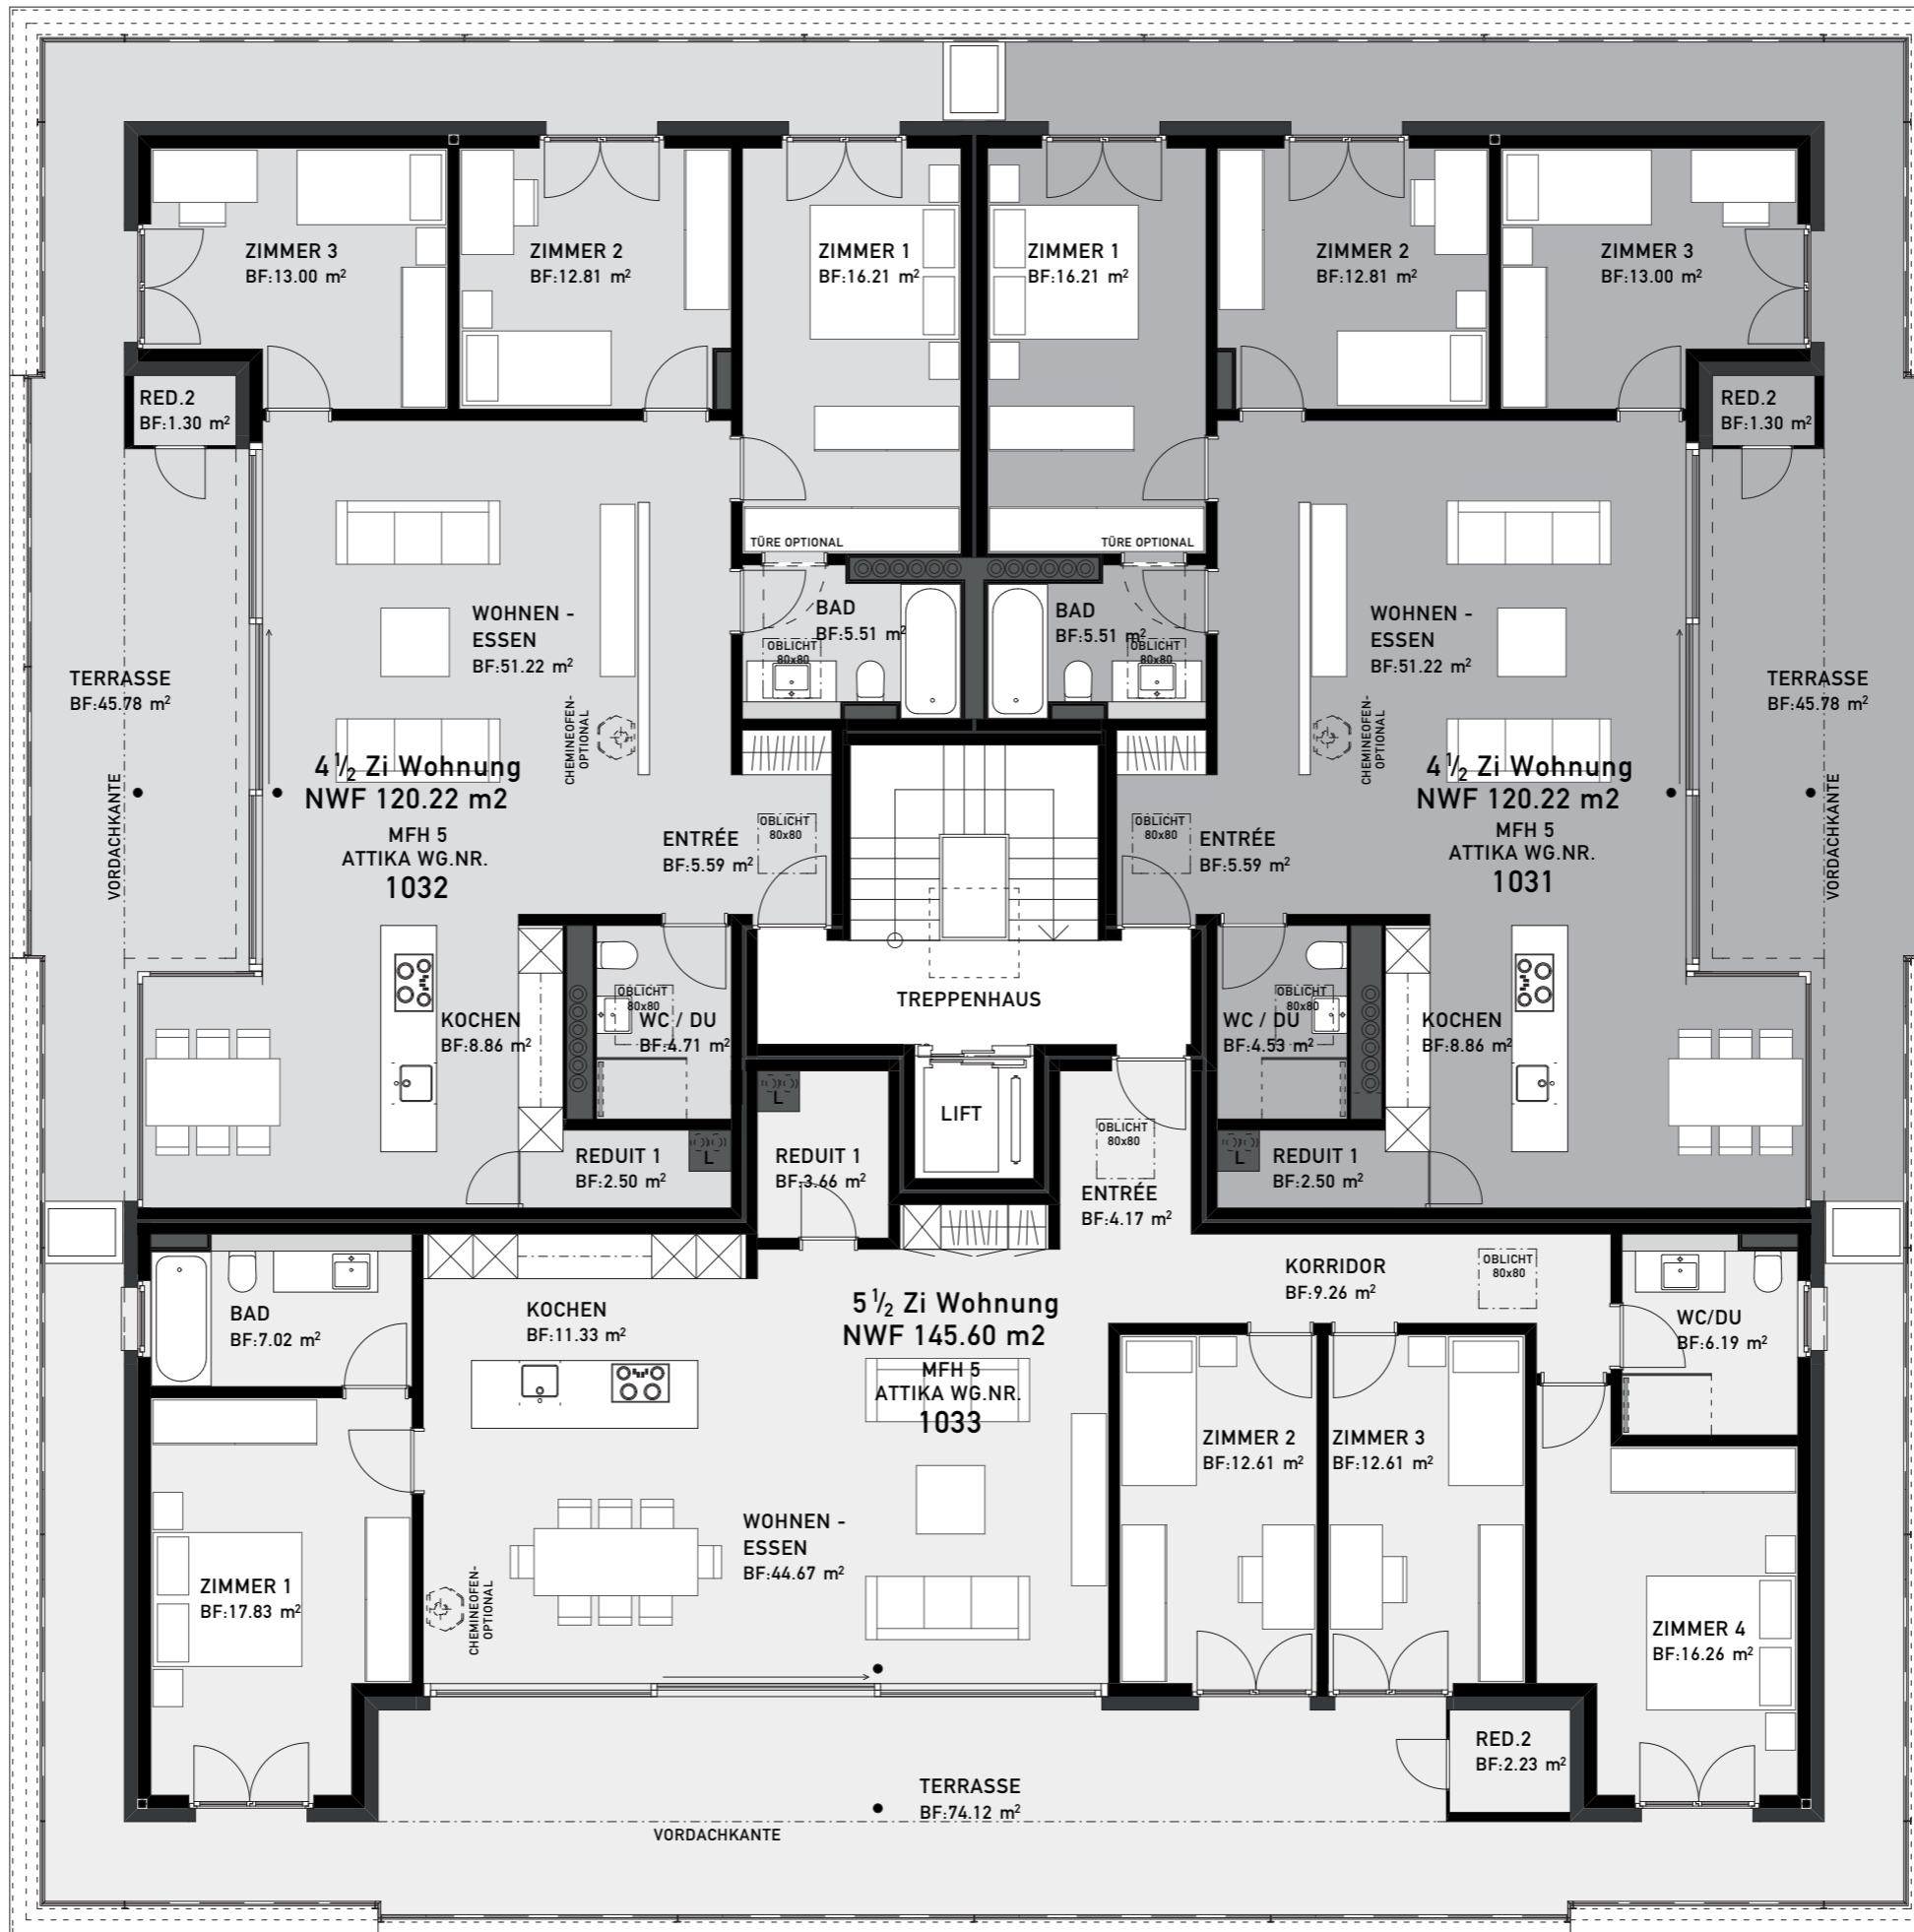

# AUF DEM HOF

Wohnungsbau Schützenstrasse / Zollikofen  
Angebot

MFH A / Schützenstrasse 5

Attika

1:100

5 m