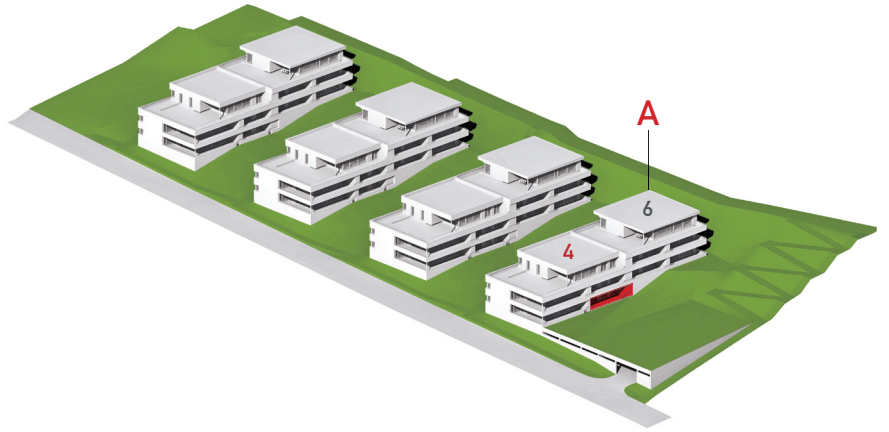

# IM ERLI

Mietwohnungen Alpenstrasse / Lyss  
Angebot

4½ Zimmer Wohnung

Alpenstrasse 4 / Erdgeschoss / 1:100

WHG Nr. 4.01

Nettowohnfläche 109 m<sup>2</sup> / Aussenfläche 35.5 m<sup>2</sup>

5 m