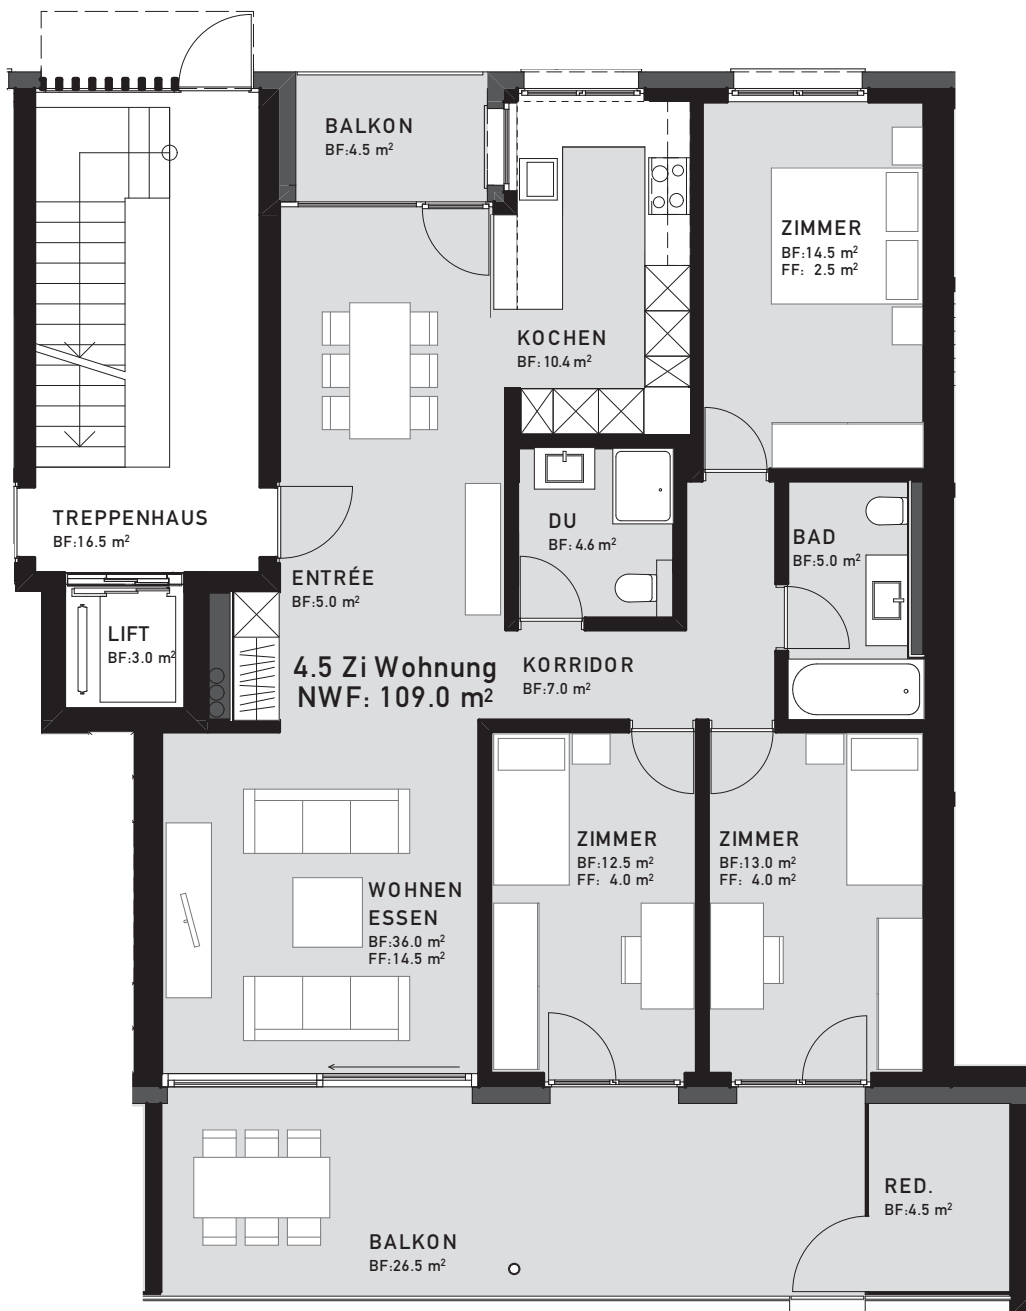

# IM ERLI

Mietwohnungen Alpenstrasse / Lyss  
Angebot

4½ Zimmer Wohnung

Alpenstrasse 4 / Erdgeschoss / 1:100

WHG Nr. 4.01

Nettowohnfläche 109 m<sup>2</sup> / Aussenfläche 35.5 m<sup>2</sup>

5 m