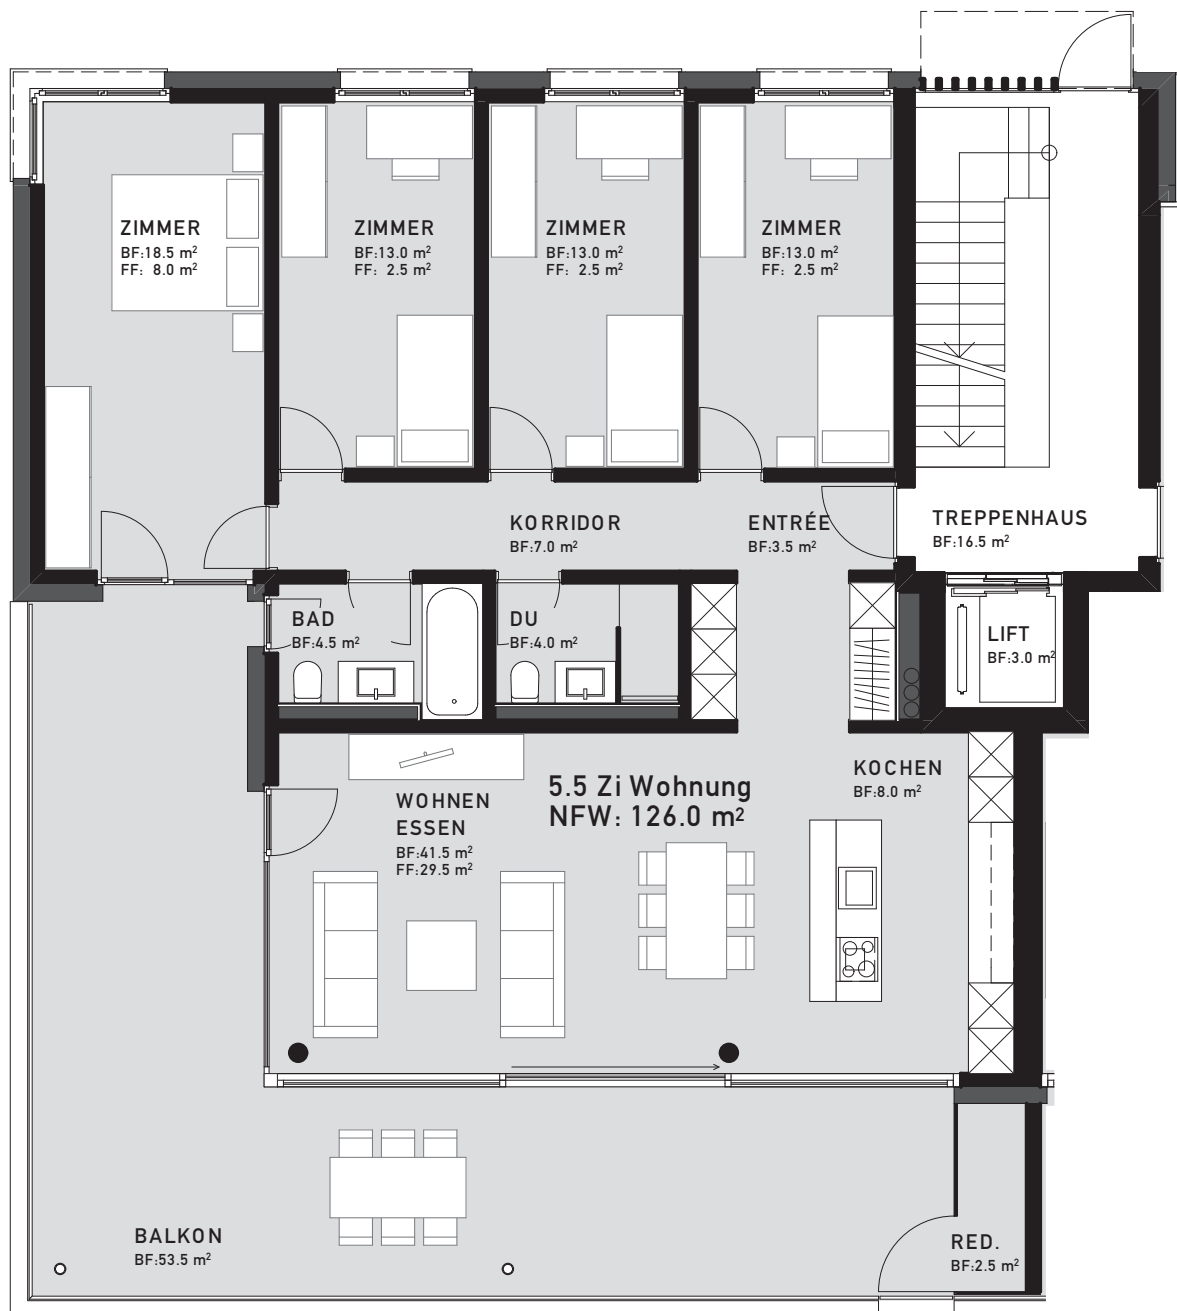

IM ERLI

Mietwohnungen Alpenstrasse / Lyss
Angebot

5½ Zimmer Wohnung

Alpenstrasse 4 / Erdgeschoss / 1:100

WHG Nr. 4.02

Nettowohnfläche 126 m² / Aussenfläche 56 m²

5 m