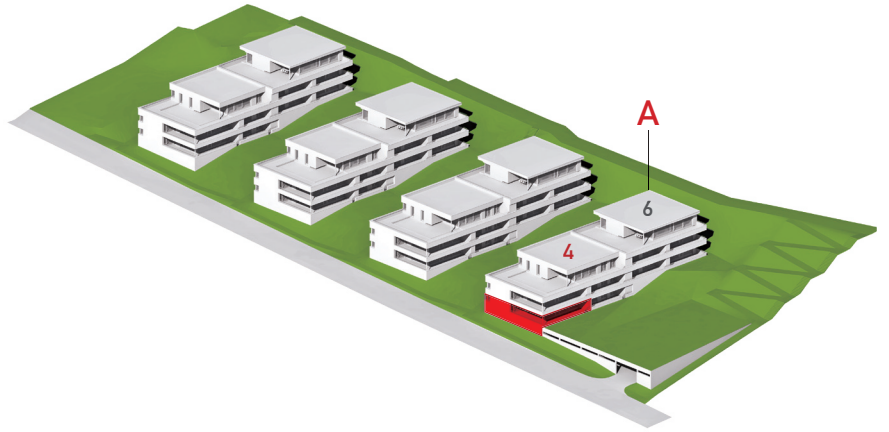

IM ERLI

Mietwohnungen Alpenstrasse / Lyss
Angebot

5½ Zimmer Wohnung

Alpenstrasse 4 / Erdgeschoss / 1:100

WHG Nr. 4.02

Nettowohnfläche 126 m² / Aussenfläche 56 m²

5 m