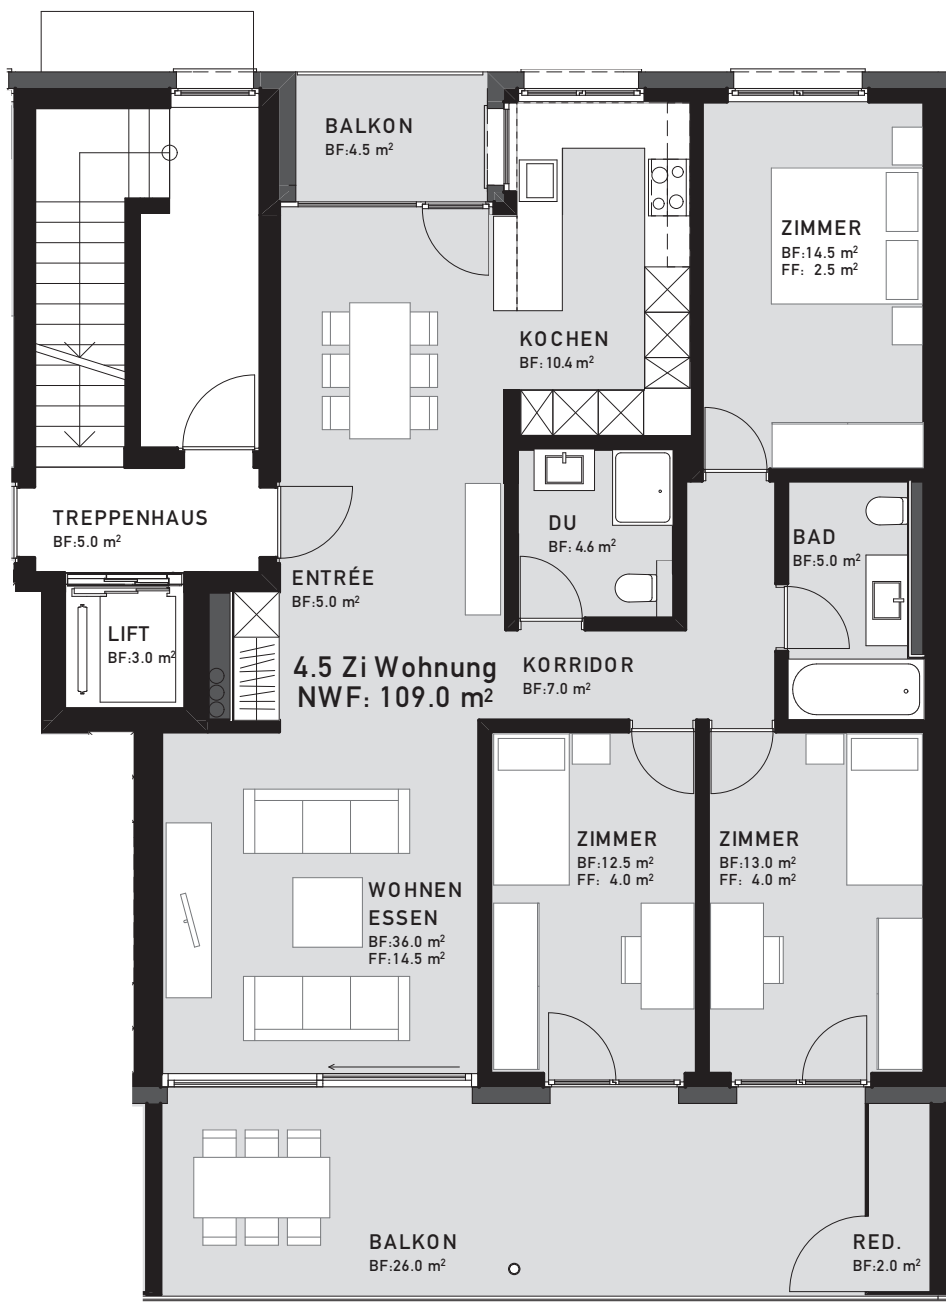

IM ERLI

Mietwohnungen Alpenstrasse / Lyss
Angebot

4½ Zimmer Wohnung

Alpenstrasse 4 / Obergeschoss / 1:100

WHG Nr. 4.11

Nettowohnfläche 109 m² / Aussenfläche 32,5 m²

5 m