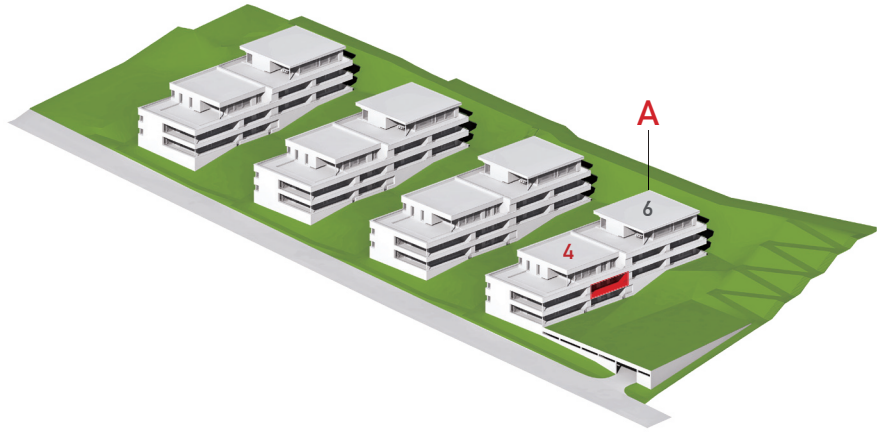

IM ERLI

Mietwohnungen Alpenstrasse / Lyss
Angebot

4½ Zimmer Wohnung

Alpenstrasse 4 / Obergeschoss / 1:100

WHG Nr. 4.11

Nettowohnfläche 109 m² / Aussenfläche 32,5 m²

5 m