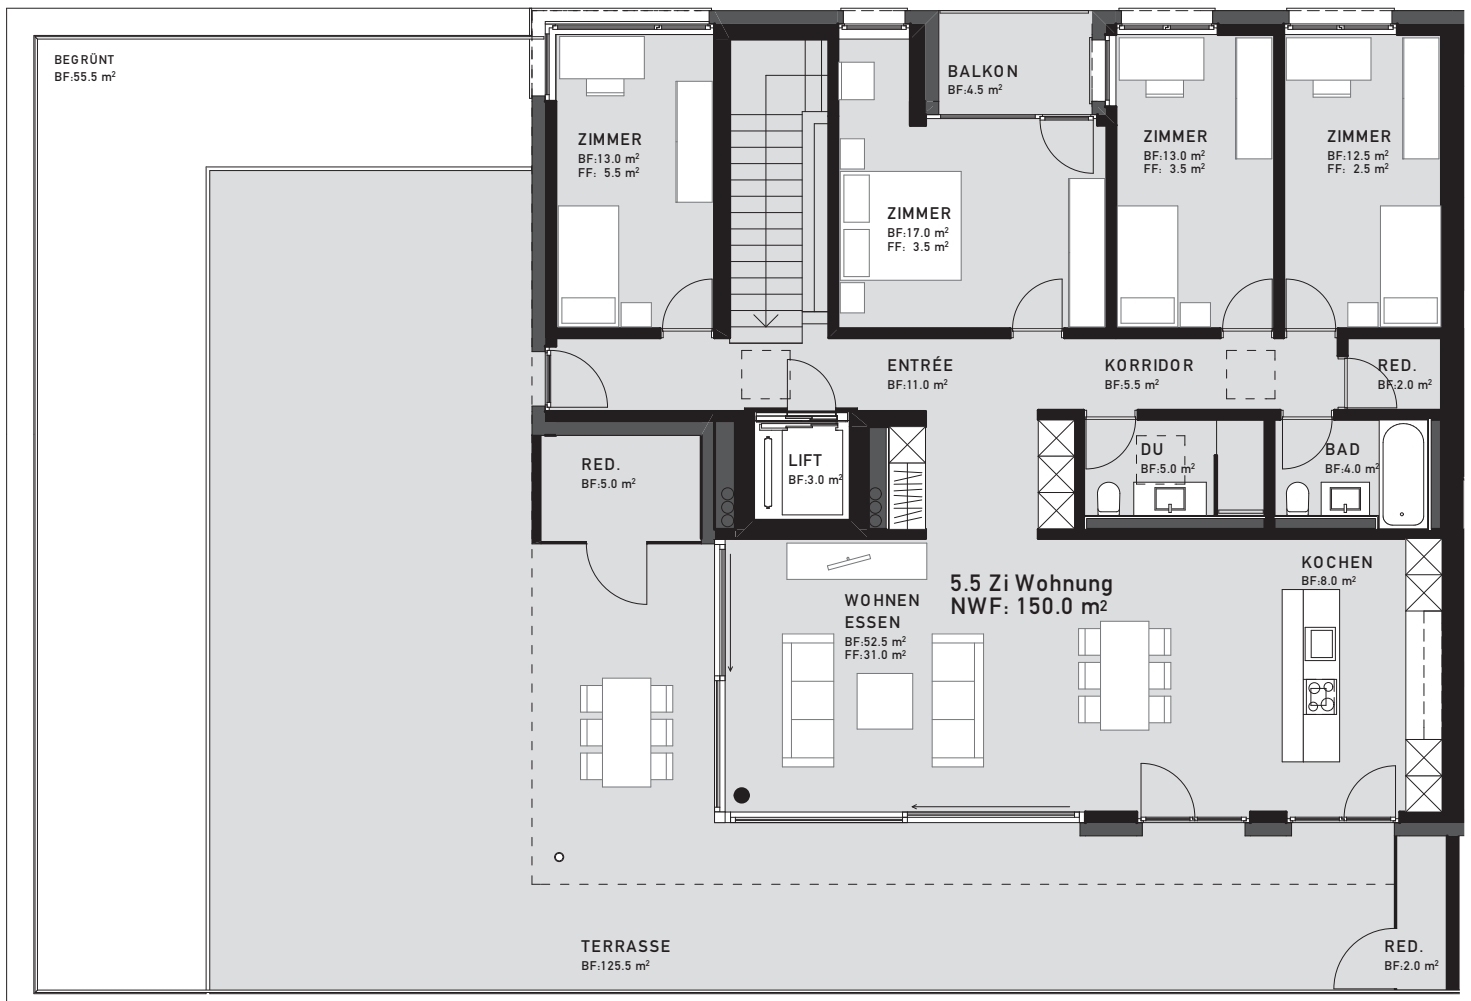

# IM ERLI

Mietwohnungen Alpenstrasse / Lyss  
Angebot

5½ Zimmer Wohnung

Alpenstrasse 4 / Attika / 1:125

WHG Nr. 4.21

Nettowohnfläche 150 m<sup>2</sup> / Aussenfläche 192.5 m<sup>2</sup>

5 m