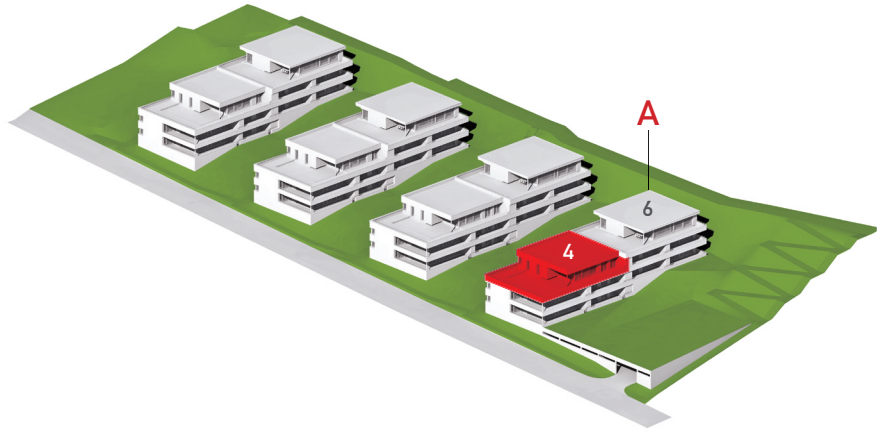

# IM ERLI

Mietwohnungen Alpenstrasse / Lyss  
Angebot

5½ Zimmer Wohnung

Alpenstrasse 4 / Attika / 1:125

WHG Nr. 4.21

Nettowohnfläche 150 m<sup>2</sup> / Aussenfläche 192.5 m<sup>2</sup>

5 m