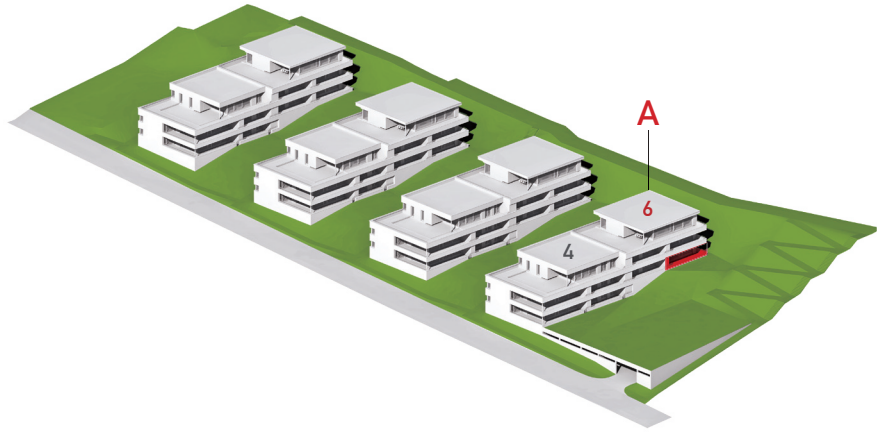

# IM ERLI

Mietwohnungen Alpenstrasse / Lyss  
Angebot

4½ Zimmer Wohnung

Alpenstrasse / Erdgeschoss / 1:100

WHG Nr. 6.01

Nettowohnfläche 111.5 m<sup>2</sup> / Aussenfläche 29.5 m<sup>2</sup>

5 m