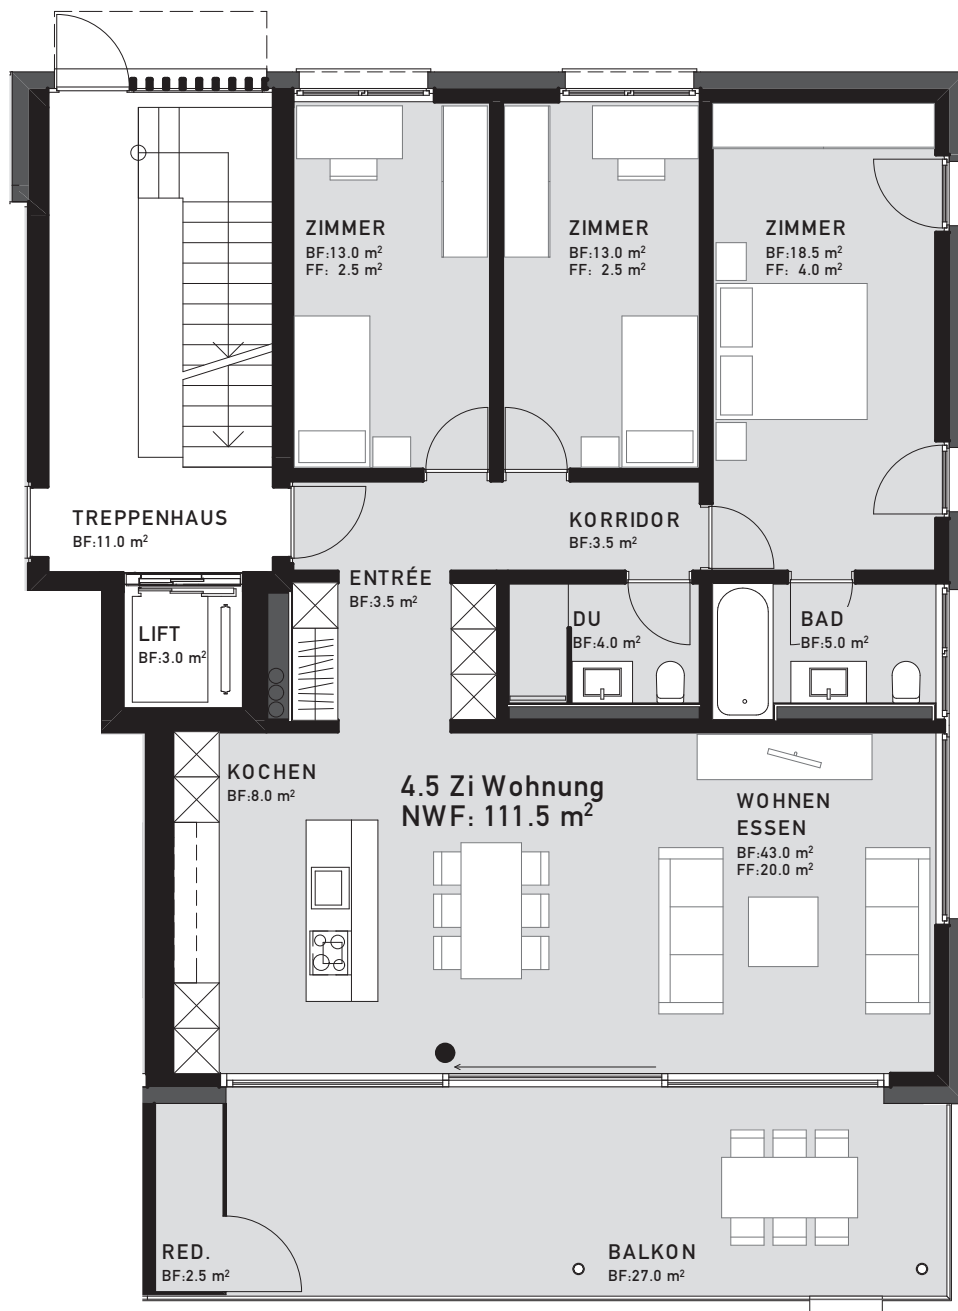

# IM ERLI

Mietwohnungen Alpenstrasse / Lyss  
Angebot

4½ Zimmer Wohnung

Alpenstrasse / Erdgeschoss / 1:100

WHG Nr. 6.01

Nettowohnfläche 111.5 m<sup>2</sup> / Aussenfläche 29.5 m<sup>2</sup>

5 m