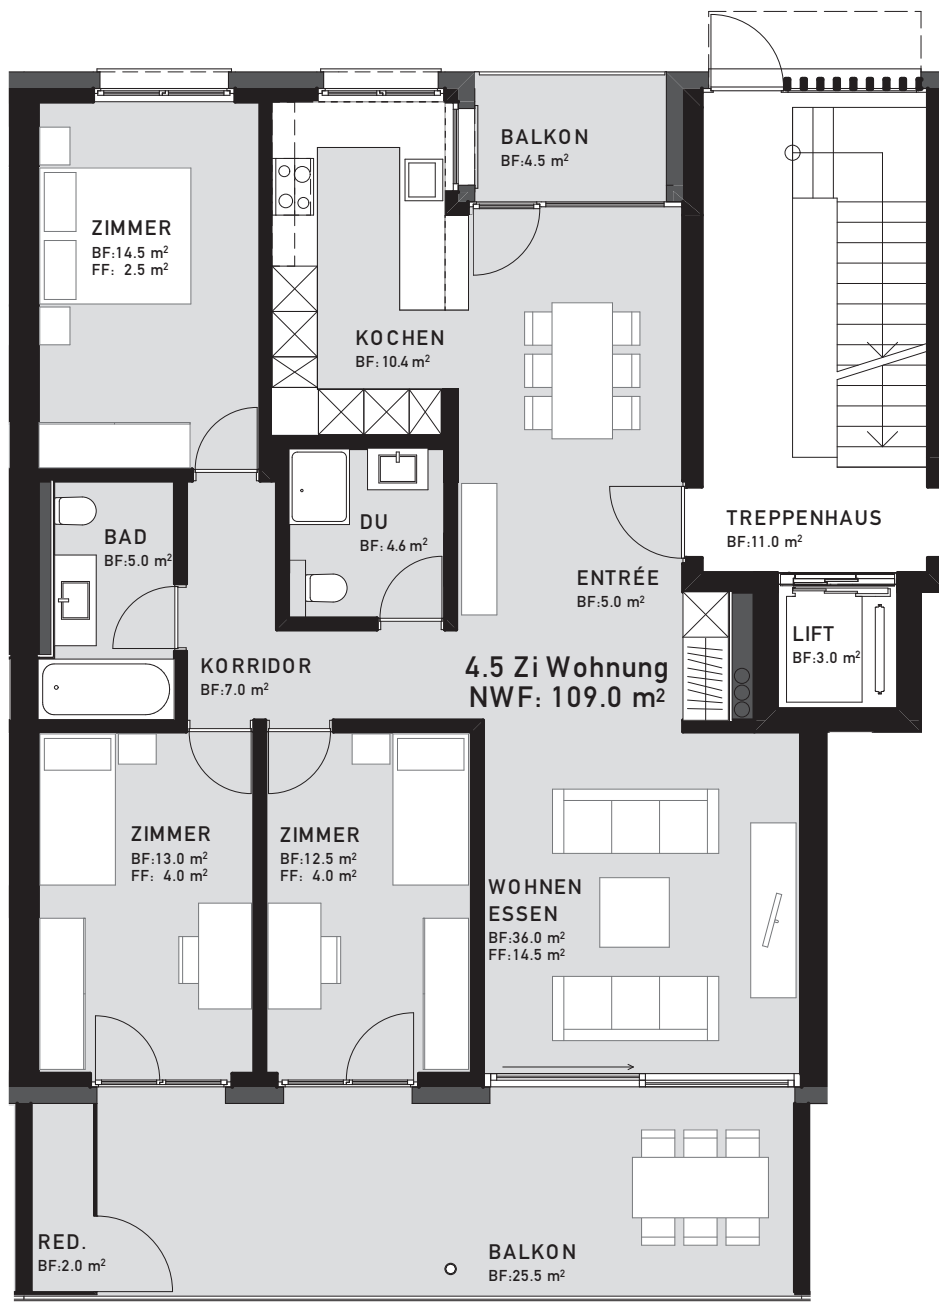

IM ERLI

Mietwohnungen Alpenstrasse / Lyss
Angebot

4½ Zimmer Wohnung

Alpenstrasse 6 / Erdgeschoss / 1:100

WHG Nr. 6.02

Nettowoohnfläche 109 m² / Aussenfläche 32 m²

5 m