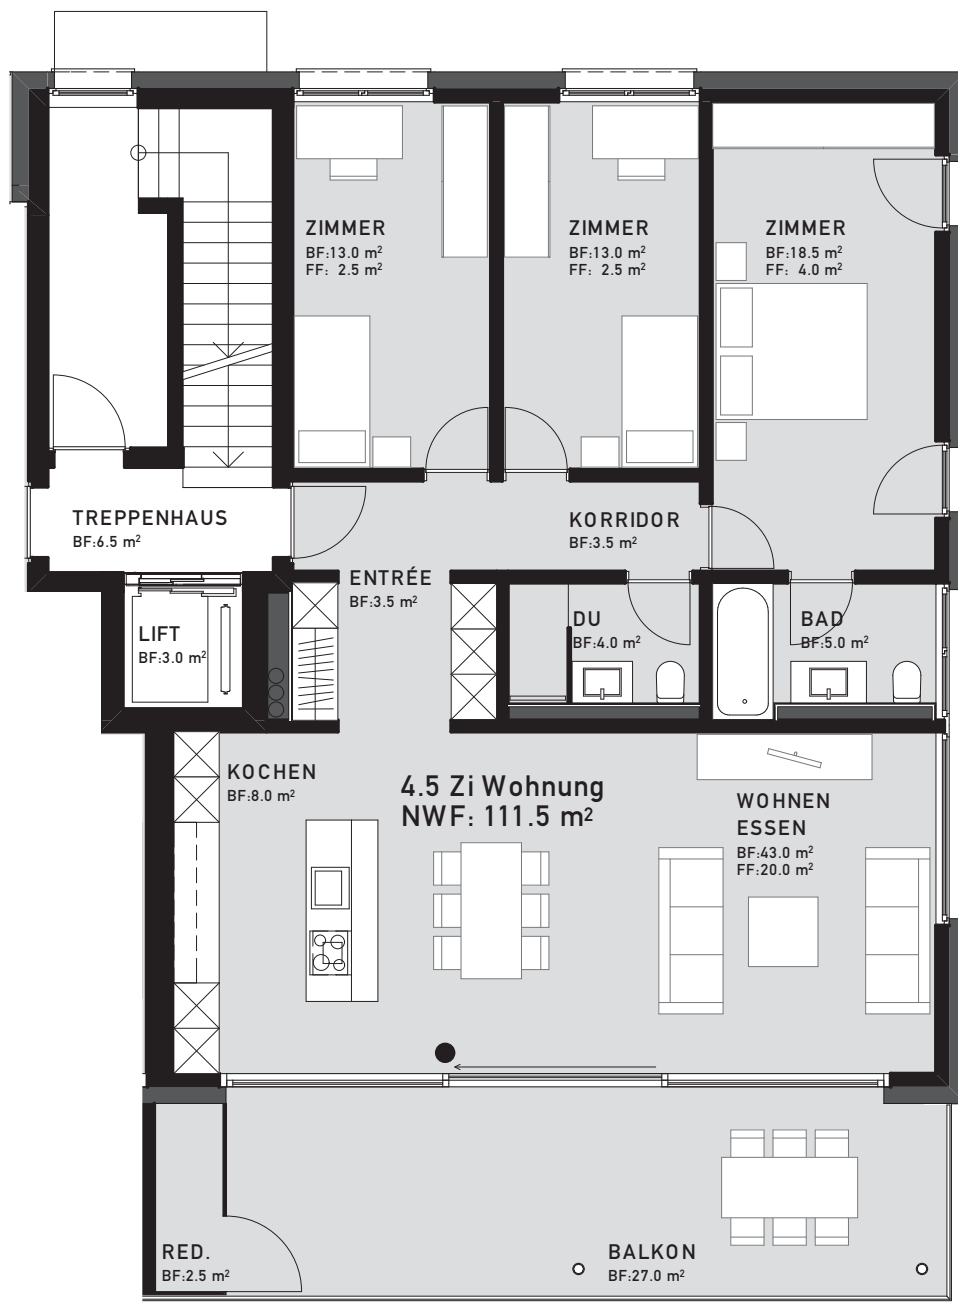

# IM ERLI

Mietwohnungen Alpenstrasse / Lyss  
Angebot

4½ Zimmer Wohnung

Alpenstrasse 6 / Obergeschoss / 1:100

WHG Nr. 6.11

Nettowohnfläche 111.5 m<sup>2</sup> / Aussenfläche 29.5 m<sup>2</sup>

5 m