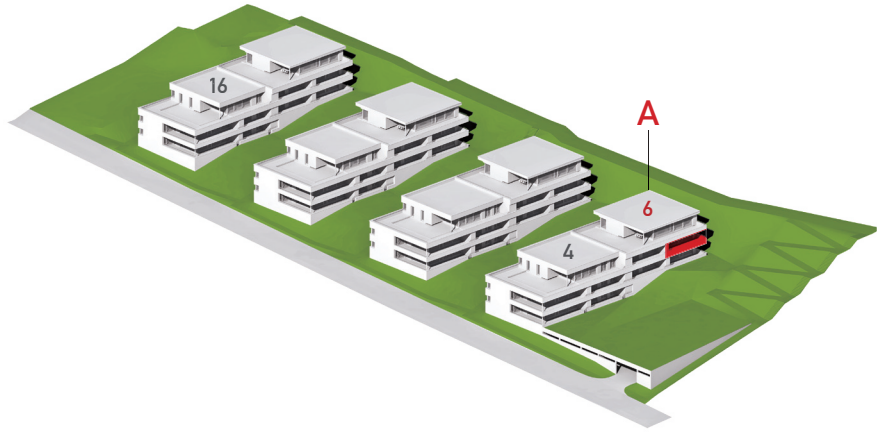

# IM ERLI

Mietwohnungen Alpenstrasse / Lyss  
Angebot

4½ Zimmer Wohnung

Alpenstrasse 6 / Obergeschoss / 1:100

WHG Nr. 6.11

Nettowohnfläche 111.5 m<sup>2</sup> / Aussenfläche 29.5 m<sup>2</sup>

5 m