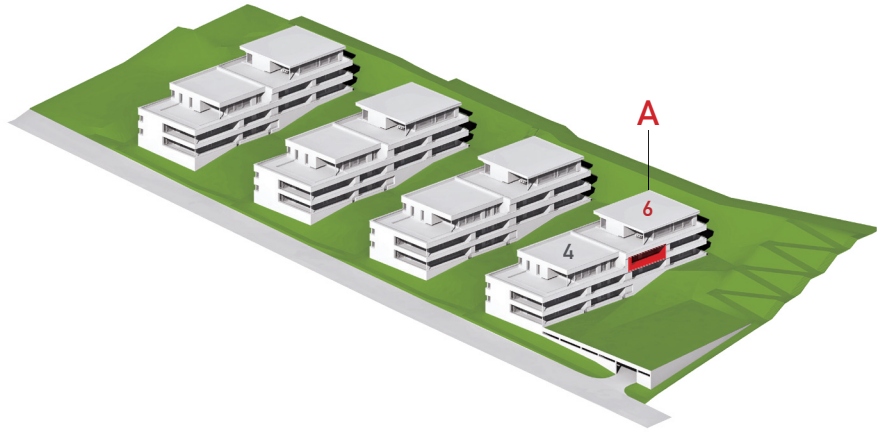

IM ERLI

Mietwohnungen Alpenstrasse / Lyss
Angebot

4½ Zimmer Wohnung

Alpenstrasse 6 / Obergeschoss / 1:100

WHG Nr. 6.12

Nettowoohnfläche 109 m² / Aussenfläche 32 m²

5 m