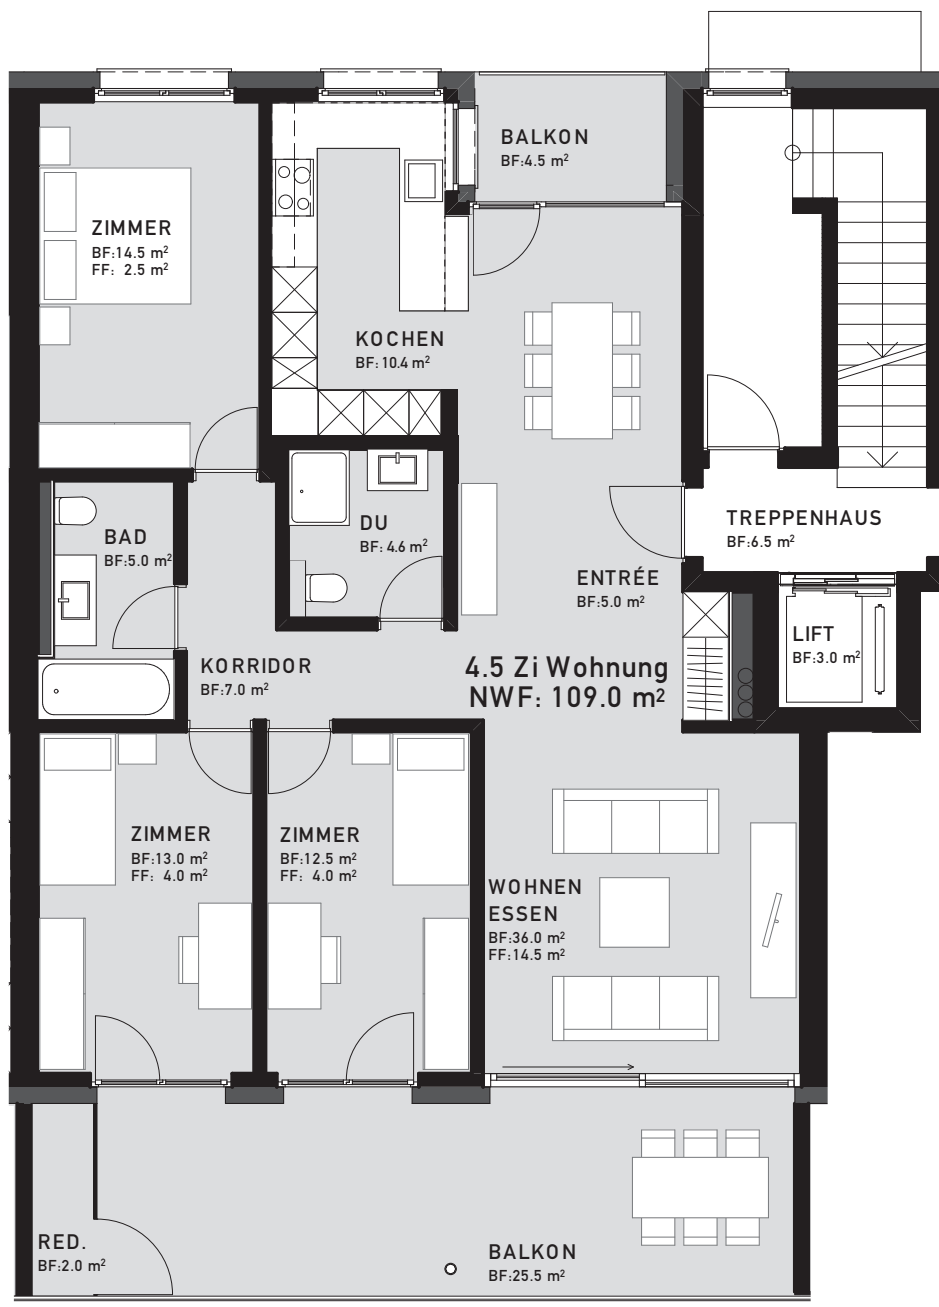

IM ERLI

Mietwohnungen Alpenstrasse / Lyss
Angebot

4½ Zimmer Wohnung

Alpenstrasse 6 / Obergeschoss / 1:100

WHG Nr. 6.12

Nettowoohnfläche 109 m² / Aussenfläche 32 m²

5 m